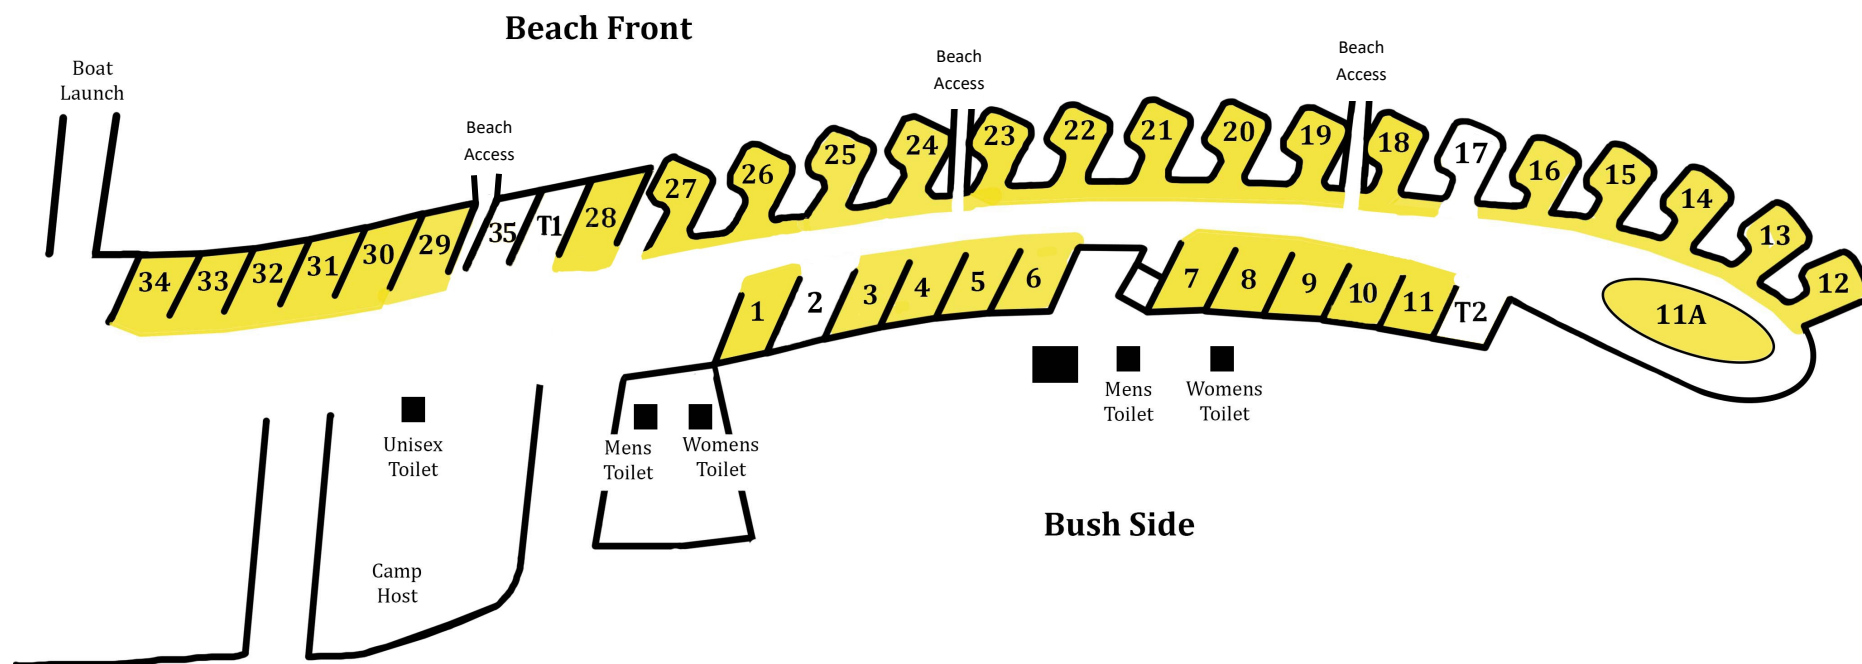

KILBY

CAMPGROUND

Reservable Sites in Yellow

First Come, First Serve: Site 2, 15, 35, T1 & T2

Site Dimensions

Site 1 = 47'L x 23'W
 Site 2 = 44'L x 17'W
 Site 3 = 45'L x 16'W
 Site 4 = 47'L x 26'W
 Site 5 = 41'L x 28'W
 Site 6 = 47'L x 26'W
 Site 7 = 24'L x 25'W
 Site 8 = 33'L x 24'W
 Site 9 = 32'L x 20'W
 Site 10 = 47'L x 25'W
 Site 11 = 50'L x 25'W
 Site 11a = 16'L x 25'W

Site 12 = 30'L x 24'W
 Site 13 = 30'L x 24'W
 Site 14 = 27'L x 24'W
 Site 15 = 30'L x 26'W
 Site 16 = 34'L x 27'W
 Site 17 = 35'L x 27'W
 Site 18 = 31'L x 25'W
 Site 19 = 31'L x 27'W
 Site 20 = 42'L x 28'W
 Site 21 = 36'L x 29'W
 Site 22 = 37'L x 25'W
 Site 23 = 39'L x 28'W

Site 24 = 42'L x 23'W
 Site 25 = 48'L x 26'W
 Site 26 = 53'L x 27'W
 Site 27 = 50'L x 24'W
 Site 28 = 41'L x 24'W
 Site 35 = 35'L x 25'W
 Site 29 = 48'L x 27'W
 Site 30 = 48'L x 28'W
 Site 31 = 46'L x 27'W
 Site 32 = 46'L x 27'W
 Site 33 = 46'L x 27'W
 Site 34 = 46'L x 27'W
 Site T1 = 35'L x 22'W
 Site T2 = 28'L x 20'W