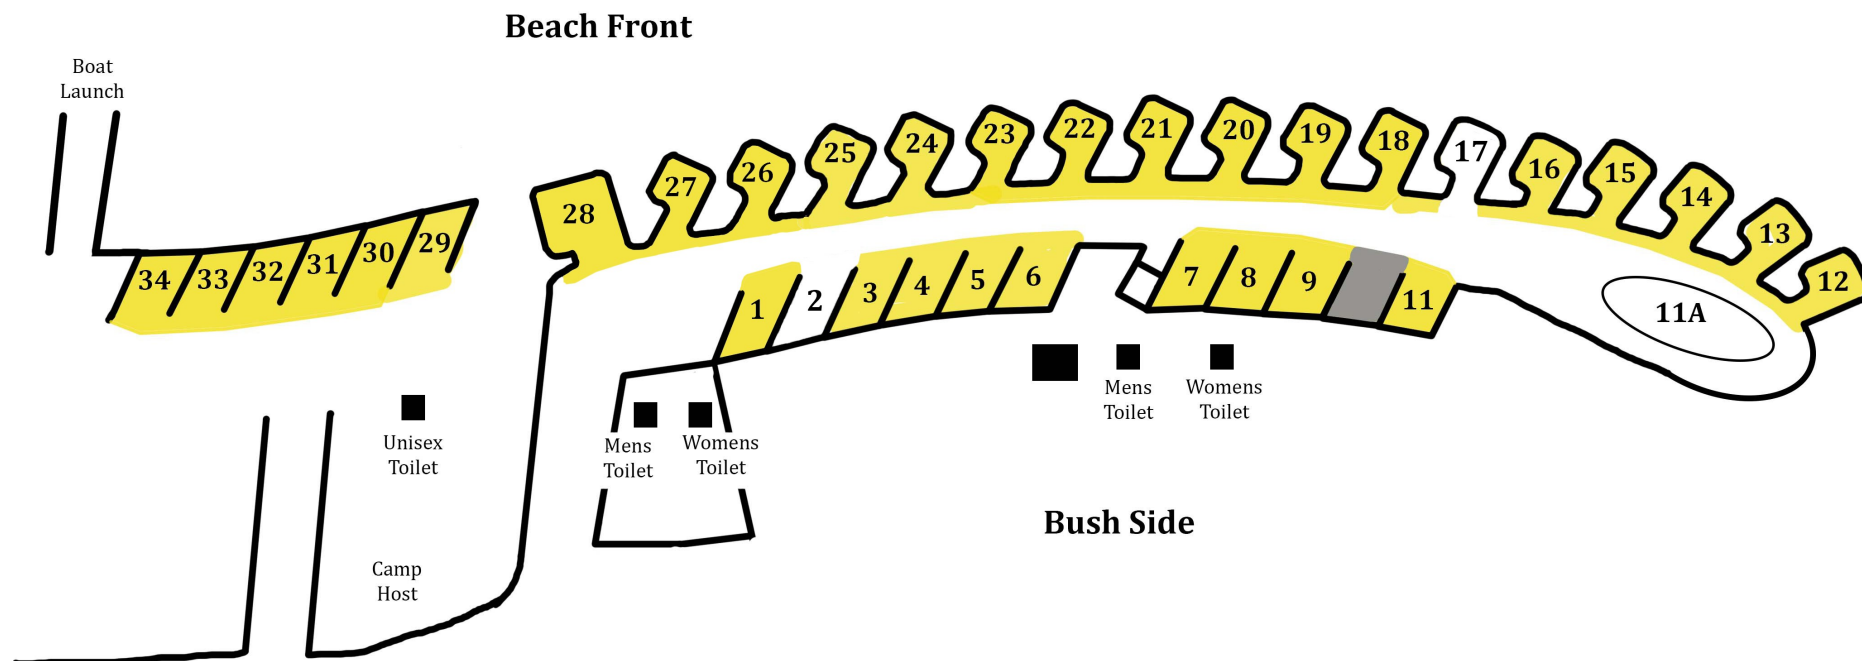

KILBY

CAMPGROUND

Reservable Sites in Yellow

First Come, First Serve: Site 2, 11A and 17

Site Dimensions

Site 1 = 47'L x 23'W	Site 12 = 30'L x 24'W	Site 24 = 42'L x 23'W
Site 2 = 44'L x 17'W	Site 13 = 30'L x 24'W	Site 25 = 48'L x 26'W
Site 3 = 45'L x 16'W	Site 14 = 27'L x 24'W	Site 26 = 53'L x 27'W
Site 4 = 47'L x 26'W	Site 15 = 30'L x 26'W	Site 27 = 50'L x 24'W
Site 5 = 41'L x 28'W	Site 16 = 34'L x 27'W	Site 28 = 41'L x 24'W
Site 6 = 47'L x 26'W	Site 17 = 35'L x 27'W	Site 29 = 48'L x 27'W
Site 7 = 24'L x 25'W	Site 18 = 31'L x 25'W	Site 30 = 48'L x 28'W
Site 8 = 33'L x 24'W	Site 19 = 31'L x 27'W	Site 31 = 46'L x 27'W
Site 9 = 32'L x 20'W	Site 20 = 42'L x 28'W	Site 32 = 46'L x 27'W
Site 10 = CLOSED	Site 21 = 36'L x 29'W	Site 33 = 46'L x 27'W
Site 11 = 48'L x 31'W	Site 22 = 37'L x 25'W	Site 34 = 46'L x 27'W
Site 11a = 16'L x 25'W	Site 23 = 39'L x 28'W	